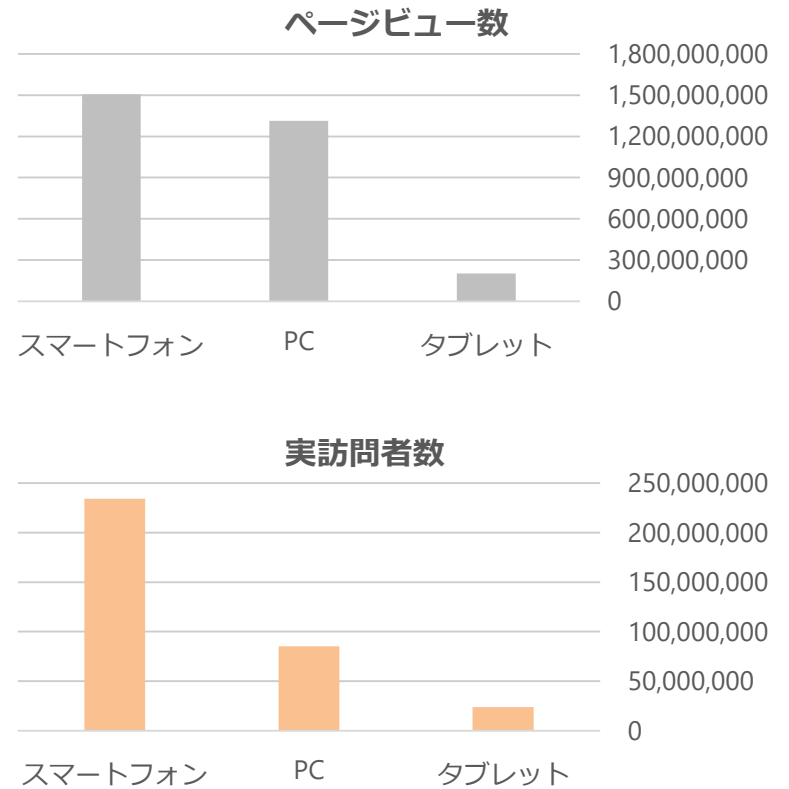

デバイス別

※Google Analyticsにより計測（2017/04/01~2018/03/31）