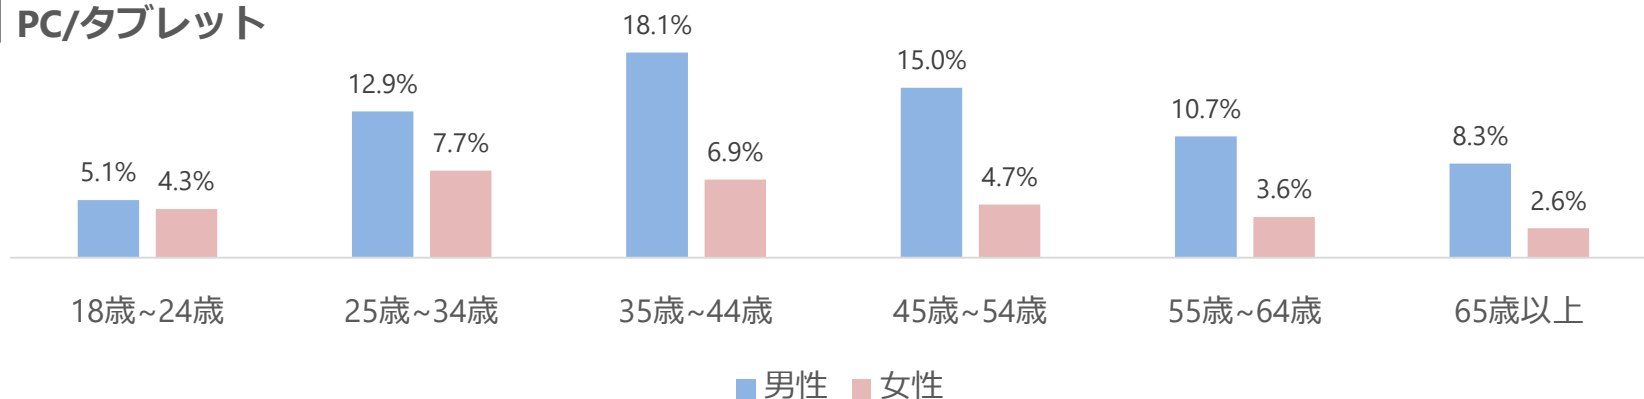

どんなユーザーか

毎日、最新のニュースをお届けするだけでなく、五輪や高校野球、国政選挙などの大きなイベント、地域情報や特集面にも力を入れており、性別・年代や地域を問わず、多くの方にご利用いただいています。

性別・年代

PC/タブレット