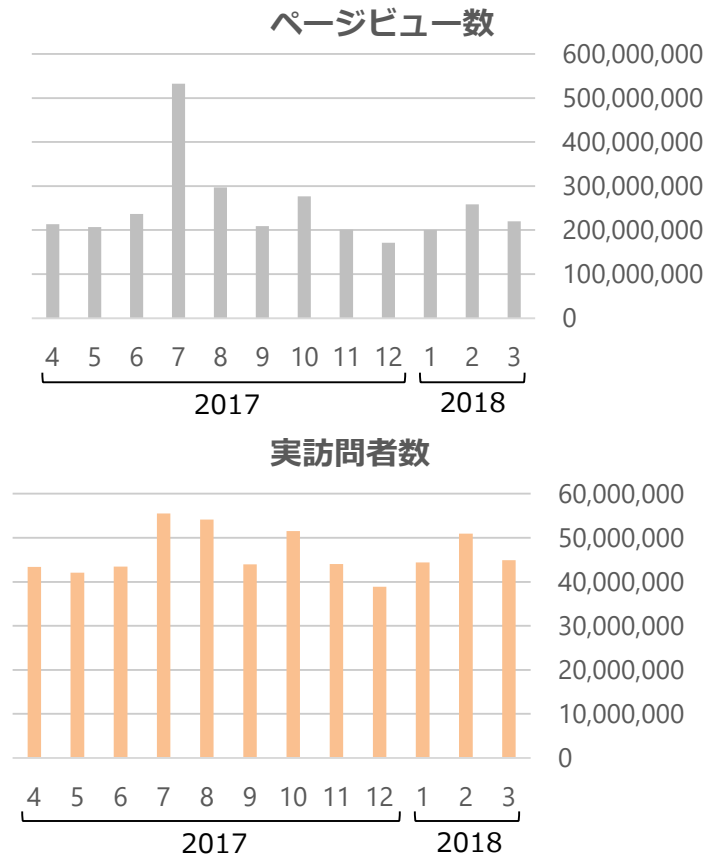

メディアデータ

「朝日新聞デジタル」は朝日新聞社が運営する国内最大級のニュースサイトです。速報性を重視したストレートニュースにとどまらず、調査報道や論考など、ユーザーのみなさまの課題解決につながるような特集を多数掲載しています。

月別