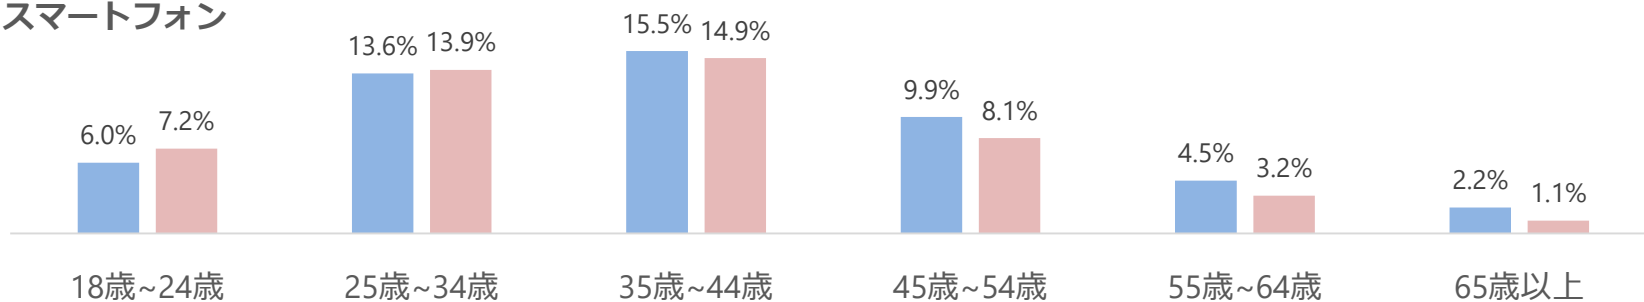

スマートフォン

※Google Analyticsにより計測 (2017/04/01~2018/03/31)